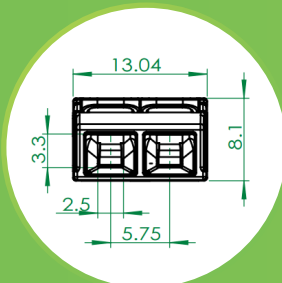

GENERAL PRO (ТОЧНЫЙ АНАЛОГ WAGO) В ПАКЕТАХ ПО 5/10/20 ШТ.

221-412 General Pro
(более крупная, в пакетах по 5/10/20 шт.)
General Pro (точный аналог WAGO)

221-412 General
(меньше, дешевле и только
в упаковке 50 и 100 шт. в пакете)